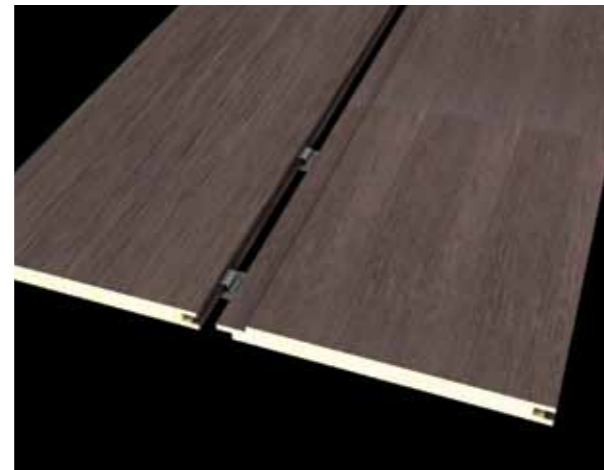

ÖZELLİKLER

FEATURES

> Lambriler, farklı renk seçenekleri olan ve uygulandığı mekanlara şıklık katan kullanışlı bir panel sistemidir.

> Wall Panel is a totally useful panel system with its different colour choices and the appearance it gives to the spaces it is applied to.

UYGULAMA ÖRNEĞİ

APPLICATION SAMPLE

LAMBRİLERİN AVANTAJLARI ADVANTAGES OF WALL PANEL

- > Kolaylıkla monte edilebilir ve temizlenebilir
  > It can be easily mounted and clean
- > Ekonomik / It is economical
- > Üstün kaliteli / It is of superior quality
- > Soğuğa ve ısıya dayanıklı
  > It is resistant to heat and cold
- > Hijyenik ortamlar sağlar
  > It creates hygienic environments
- > Rutubeti önler / It prevents humidity
- > Geniş kullanım alanı sağlar
  > It provides wide range of applications

KULLANILDIĞI MEKANLAR APPLICATION AREAS

- > İç mekânlarda / For interior design
- > Tavan ve duvar yüzeylerinde / On ceiling and wall surfaces
- > Mekanların iç bölmelerinde / In interior sections of spaces
- > Prefabrik yapılarda / In pre-fabricated buildings
- > Çatı iç kaplamalarında / On roof inside mounting
- > Garajlarda / In garages
- > Karavânlarda / In caravans
- > Asansörlerde / In elevators
- > Ahşap kaplanabilen her alanda
  > In all kinds of areas suitable for wood-covering