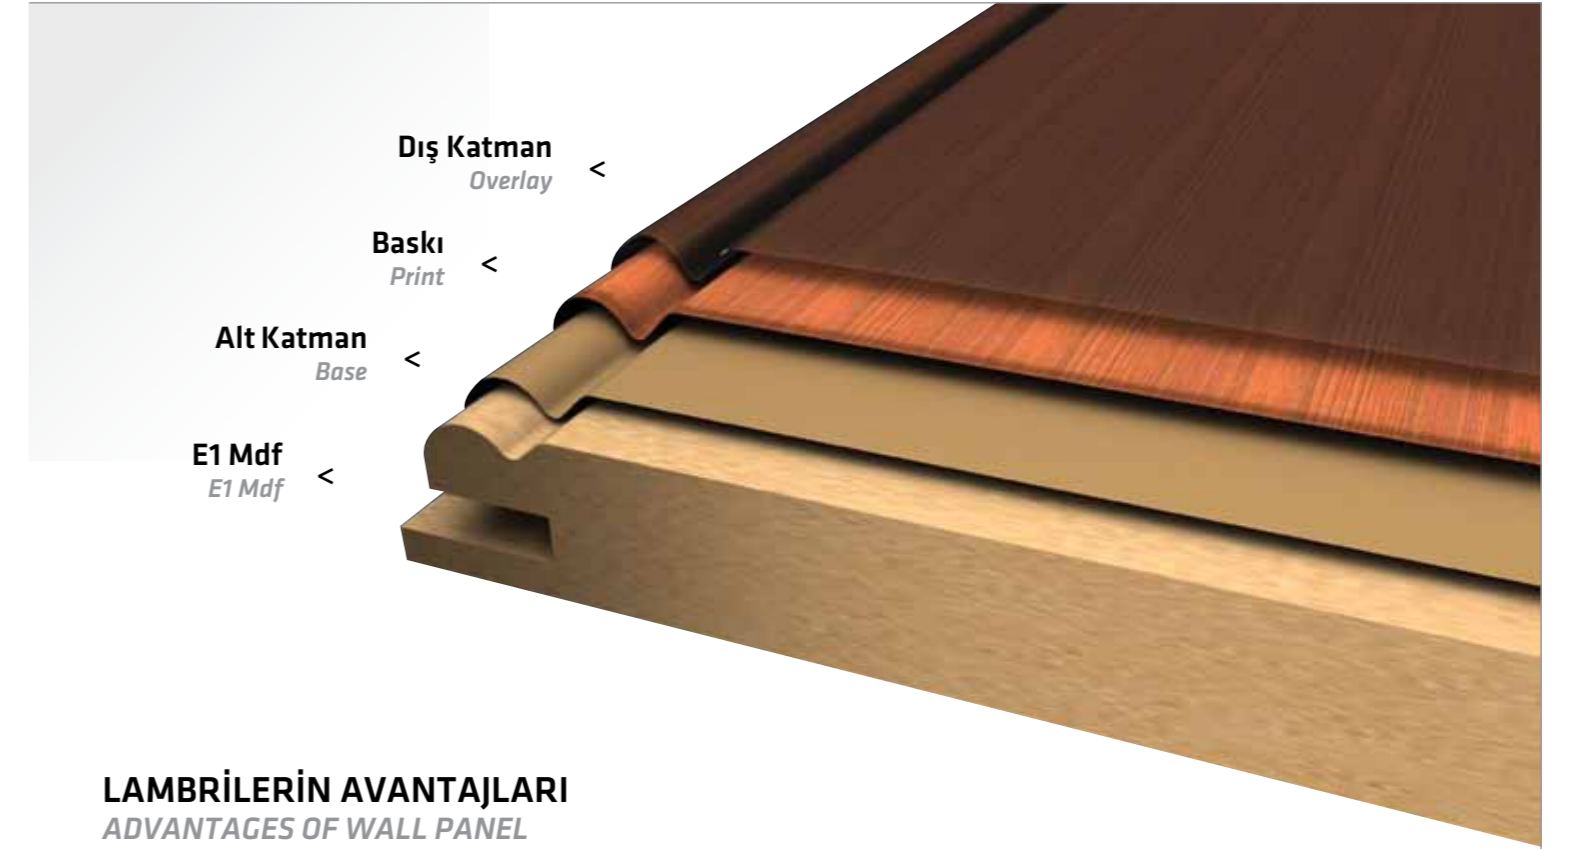

ÖZELLİKLER

FEATURES

> Lambriler, farklı renk seçenekleri olan ve uygulandığı mekanlara şıklık katan kullanışlı bir panel sistemidir.

> Wall Panel is a totally useful panel system with its different colour choices and the appearance it gives to the spaces it is applied to.

UYGULAMA ÖRNEĞİ

APPLICATION SAMPLE

LAMBRİLERİN AVANTAJLARI ADVANTAGES OF WALL PANEL

- > Kolaylıkla monte edilebilir ve temizlenebilir
  > It can be easily mounted and clean
- > Ekonomik / It is economical
- > Üstün kaliteli / It is of superior quality
- > Soğuğa ve ısıya dayanıklı
  > It is resistant to heat and cold
- > Hijyenik ortamlar sağlar
  > It creates hygienic environments
- > Rutubeti önler / It prevents humidity
- > Geniş kullanım alanı sağlar
  > It provides wide range of applications

KULLANILDIĞI MEKANLAR APPLICATION AREAS

- > İç mekânlarda / For interior design
- > Tavan ve duvar yüzeylerinde / On ceiling and wall surfaces
- > Mekanların iç bölmelerinde / In interior sections of spaces
- > Prefabrik yapılarda / In pre-fabricated buildings
- > Çatı iç kaplamalarında / On roof inside mounting
- > Garajlarda / In garages
- > Karavânlarda / In caravans
- > Asansörlerde / In elevators
- > Ahşap kaplanabilen her alanda
  > In all kinds of areas suitable for wood-covering